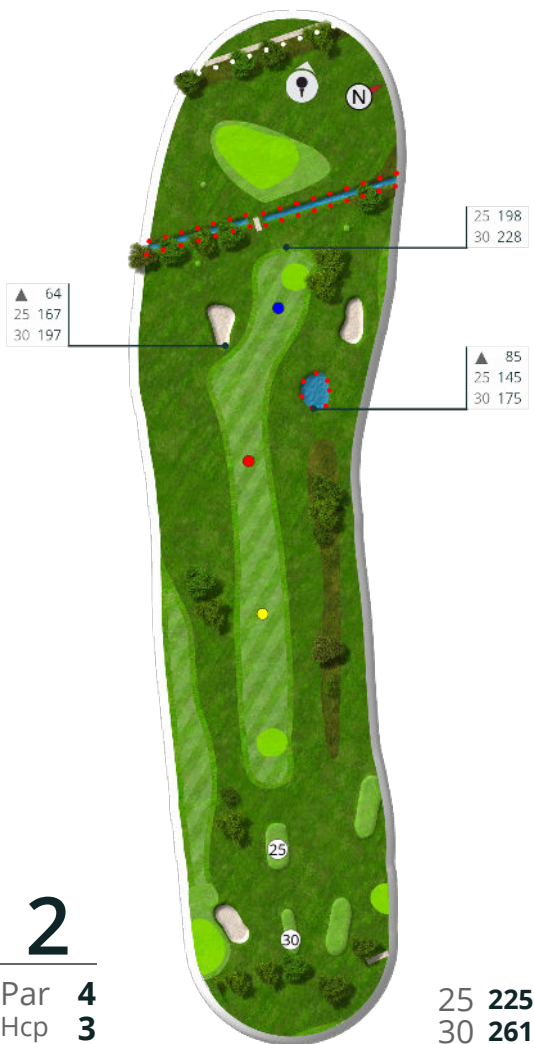

Lokalregler 9-huls banen

1. Banemarkeringer

Hvide markeringer: Out of bounds

Røde / gule markeringer: Strafområder

Blå markeringer: Areal under reparation

Grøn top: Område med spilleforbud

200/150/100/50 meters markeringer: Målt til forkant af green

Lokalregler 9-huls banen

4. Træer med støttepæle er ikke-flytbare forhindringer, hvorfra lempelse uden straf tillades efter Regel 16.1.

5. Drop bold på fairway ved bold out of bounds eller mistet

Når en bold er out of bounds eller mistet, må spilleren med 2 strafslog efter Standard lokalregel E-5 (se hjemmeside) droppe en bold indtil to køllelængder inde på hullets fairway, ikke nærmere hullet, end hvor bolden krydsede OB grænsen eller skønnes mistet.

Straf for overtrædelse af en lokalregel: Den generelle straf.

Lokalregler 9-huls banen

6. Out of bounds på hul 5 og 6: Det er forbudt at gå ind på markerne for at hente bolde.

Skjoldungen - 9 hullers banen

Skjoldungen - 9 hullers banen

Skjoldungen - 9 hullers banen

3

Par **3**
Hcp **9**

25 **65**
30 **65**

Skjoldungen - 9 hullers banen

Skjoldungen - 9 hullers banen

Skjoldungen - 9 hullers banen