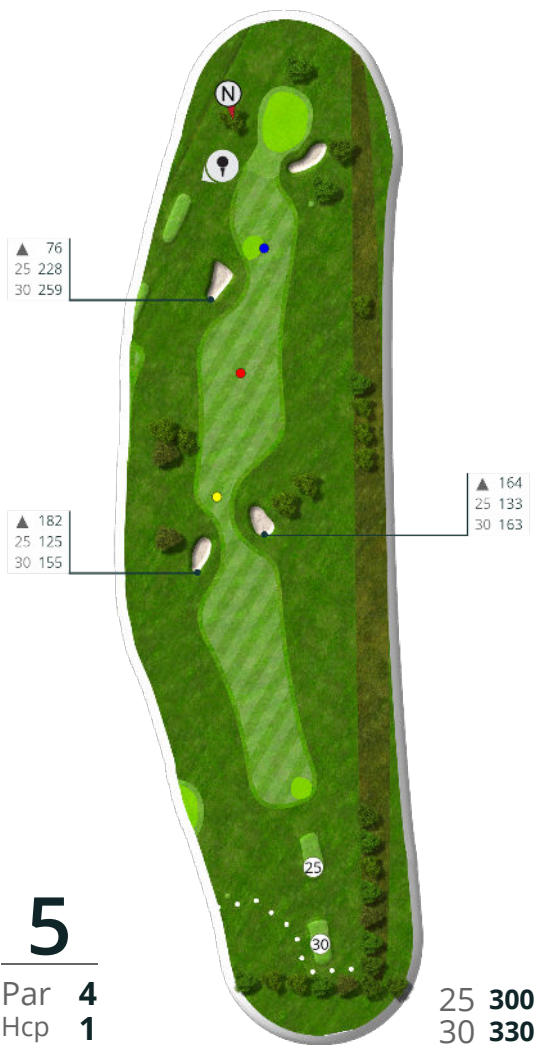

Lokalregler 9-huls banen

1. Banemarkeringer

Hvide markeringer: Out of bounds

Røde / gule markeringer: Strafområder

Blå markeringer: Areal under reparation

Grøn top: Område med spilleforbud

200/150/100/50 meters markeringer: Målt til forkant af green

Lokalregler 9-huls banen

4. Træer med støttepæle er ikke-flytbare forhindringer, hvorfra lempelse uden straf tillades efter Regel 16.1.

5. Drop bold på fairway ved bold out of bounds eller mistet

Når en bold er out of bounds eller mistet, må spilleren med 2 strafslog efter Standard lokalregel E-5 (se hjemmeside) droppe en bold indtil to køllelængder inde på hullets fairway, ikke nærmere hullet, end hvor bolden krydsede OB grænsen eller skønnes mistet.

Straf for overtrædelse af en lokalregel: Den generelle straf.

Lokalregler 9-huls banen

6. Out of bounds på hul 5 og 6: Det er forbudt at gå ind på markerne for at hente bolde.

Skjoldungen - 9 hullers banen

Skjoldungen - 9 hullers banen

Skjoldungen - 9 hullers banen

3

Par **3**
Hcp **9**

25 **65**
30 **65**

Skjoldungen - 9 hullers banen

Skjoldungen - 9 hullers banen

Skjoldungen - 9 hullers banen