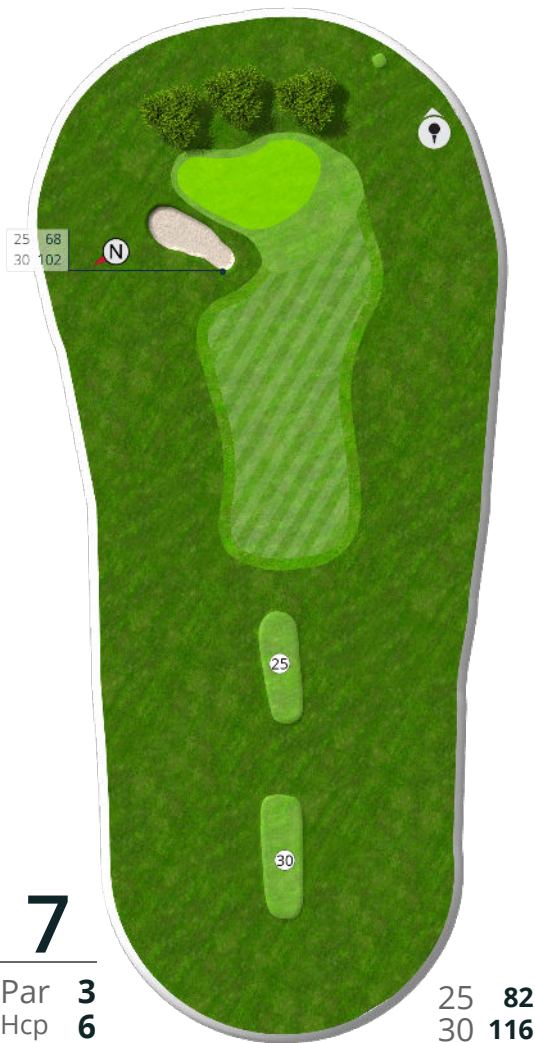

Lokalregler 9-huls banen

4. Træer med støttepæle er ikke-flytbare forhindringer, hvorfra lempelse uden straf tillades efter Regel 16.1.

5. Drop bold på fairway ved bold out of bounds eller mistet

Når en bold er out of bounds eller mistet, må spilleren med 2 strafslog efter Standard lokalregel E-5 (se hjemmeside) droppe en bold indtil to køllelængder inde på hullets fairway, ikke nærmere hullet, end hvor bolden krydsede OB grænsen eller skønnes mistet.

Straf for overtrædelse af en lokalregel: Den generelle straf.

Lokalregler 9-huls banen

6. Out of bounds på hul 5 og 6: Det er forbudt at gå ind på markerne for at hente bolde.

Skjoldungen - 9 hullers banen

Skjoldungen - 9 hullers banen

Skjoldungen - 9 hullers banen

3

Par **3**
Hcp **9**

25 **65**
30 **65**

Skjoldungen - 9 hullers banen

Skjoldungen - 9 hullers banen

Skjoldungen - 9 hullers banen

Skjoldungen - 9 hullers banen

Skjoldungen - 9 hullers banen

Skjoldungen - 9 hullers banen

9

Par 3
Hcp 7

25 97
30 109

Made for Roskilde Golf Klub
with GLFR on Feb 12, 2024.

Roskilde Golf Klub