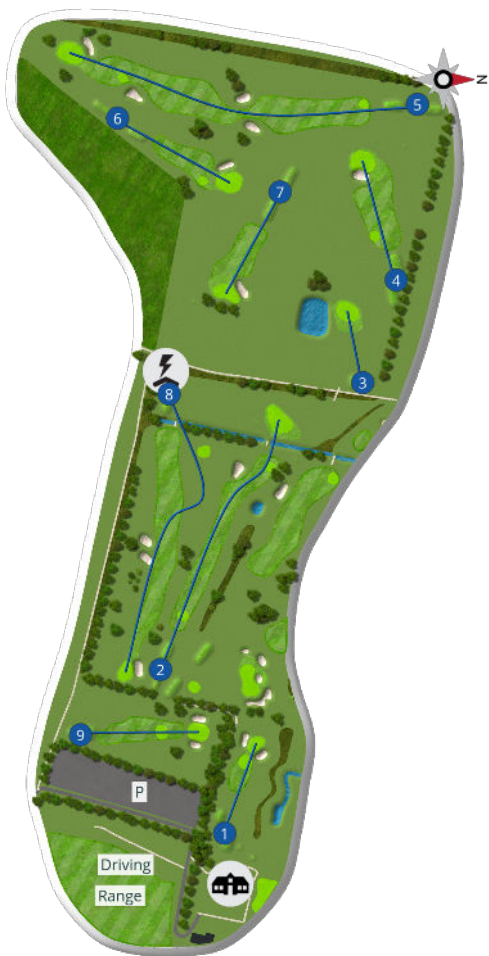

Lokalregler 9-huls banen

4. Træer med støttepæle er ikke-flytbare forhindringer, hvorfra lempelse uden straf tillades efter Regel 16.1.

5. Drop bold på fairway ved bold out of bounds eller mistet

Når en bold er out of bounds eller mistet, må spilleren med 2 strafslog efter Standard lokalregel E-5 (se hjemmeside) droppe en bold indtil to køllelængder inde på hullets fairway, ikke nærmere hullet, end hvor bolden krydsede OB grænsen eller skønnes mistet.

Straf for overtrædelse af en lokalregel: Den generelle straf.

Lokalregler 9-huls banen

6. Out of bounds på hul 5 og 6: Det er forbudt at gå ind på markerne for at hente bolde.

Skjoldungen - 9 hullers banen

Skjoldungen - 9 hullers banen

Skjoldungen - 9 hullers banen

3

Par **3**
Hcp **9**

25 **65**
30 **65**

Skjoldungen - 9 hullers banen

Skjoldungen - 9 hullers banen

Skjoldungen - 9 hullers banen

Skjoldungen - 9 hullers banen

Skjoldungen - 9 hullers banen

Skjoldungen - 9 hullers banen

9

Par 3
Hcp 7

25 97
30 109

Made for Roskilde Golf Klub
with GLFR on Feb 12, 2024.

Roskilde Golf Klub