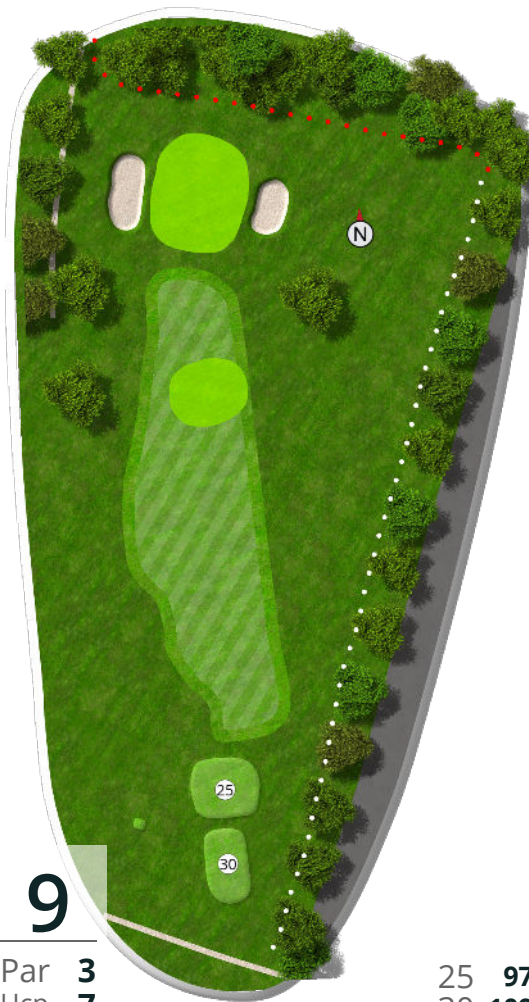

Lokalregler 9-huls banen

4. Træer med støttepæle er ikke-flytbare forhindringer, hvorfra lempelse uden straf tillades efter Regel 16.1.

5. Drop bold på fairway ved bold out of bounds eller mistet

Når en bold er out of bounds eller mistet, må spilleren med 2 strafslog efter Standard lokalregel E-5 (se hjemmeside) droppe en bold indtil to køllelængder inde på hullets fairway, ikke nærmere hullet, end hvor bolden krydsede OB grænsen eller skønnes mistet.

Straf for overtrædelse af en lokalregel: Den generelle straf.

Lokalregler 9-huls banen

6. Out of bounds på hul 5 og 6: Det er forbudt at gå ind på markerne for at hente bolde.

Skjoldungen - 9 hullers banen

Skjoldungen - 9 hullers banen

Skjoldungen - 9 hullers banen

3

Par **3**
Hcp **9**

25 **65**
30 **65**

Skjoldungen - 9 hullers banen

Skjoldungen - 9 hullers banen

Skjoldungen - 9 hullers banen

Skjoldungen - 9 hullers banen

Skjoldungen - 9 hullers banen

Skjoldungen - 9 hullers banen

9

Par 3
Hcp 7

25 97
30 109

Made for Roskilde Golf Klub
with GLFR on Feb 12, 2024.

Roskilde Golf Klub