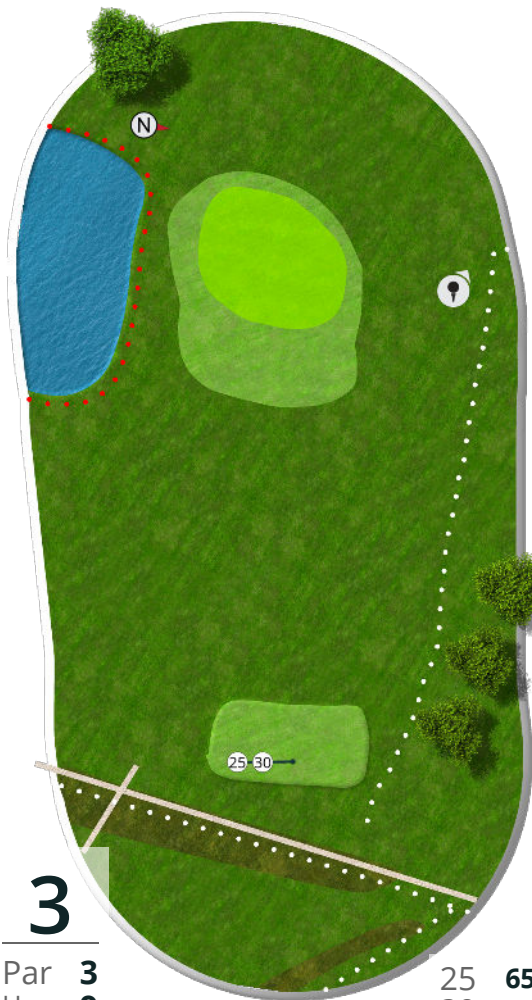

Lokalregler 9-huls banen

4. Træer med støttepæle er ikke-flytbare forhindringer, hvorfra lempelse uden straf tillades efter Regel 16.1.

5. Drop bold på fairway ved bold out of bounds eller mistet

Når en bold er out of bounds eller mistet, må spilleren med 2 strafslog efter Standard lokalregel E-5 (se hjemmeside) droppe en bold indtil to køllelængder inde på hullets fairway, ikke nærmere hullet, end hvor bolden krydsede OB grænsen eller skønnes mistet.

("Fairway" er græs i det generelle område, klippet til fairwayhøjde eller lavere, inkl. hullets tee-områder.)

Lokalreglen gælder ikke når bolden er i et strafområde, eller for den oprindelige bold hvis spilleren har spillet en provisorisk bold fra forrige sted."

Straf for overtrædelse af en lokalregel: Den generelle straf.

Lokalregler 9-huls banen

6. Out of bounds på hul 5 og 6: Det er forbudt at gå ind på markerne for at hente bolde.

Skjoldungen - 9 hullers banen

Skjoldungen - 9 hullers banen

Skjoldungen - 9 hullers banen

3

Par **3**
Hcp **9**

25 **65**
30 **65**

Skjoldungen - 9 hullers banen

Skjoldungen - 9 hullers banen

Skjoldungen - 9 hullers banen