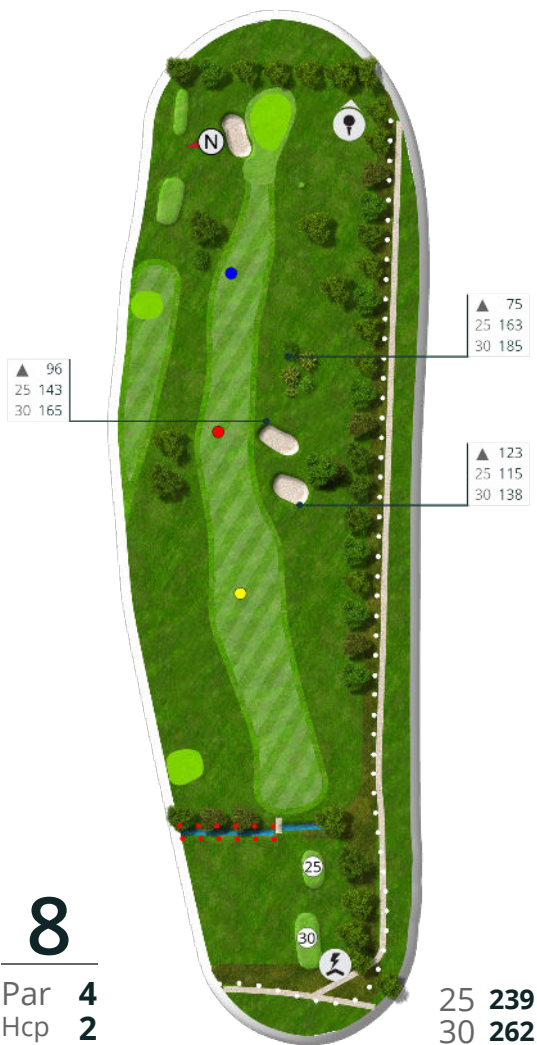

Skjoldungen - 9 hullers banen