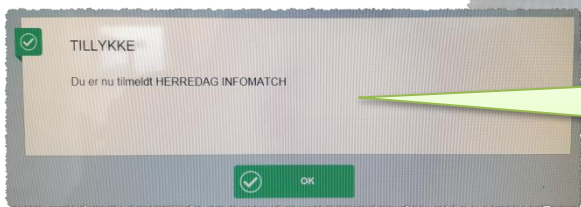

Tilmelding til turnering fra touch-skærmene ved kontoret eller i pro-shoppen

HUSK at logge ud på den røde knap i øverste højre hjørne