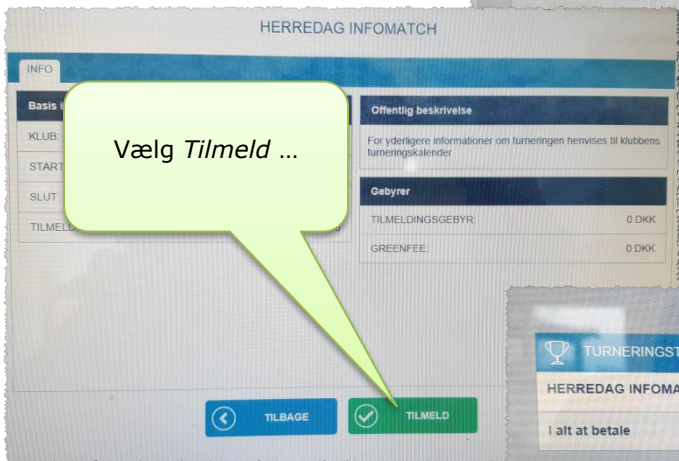

Tilmelding til turnering fra touch-skærmene ved kontoret eller i pro-shoppen

HUSK at logge ud på den røde knap i øverste højre hjørne