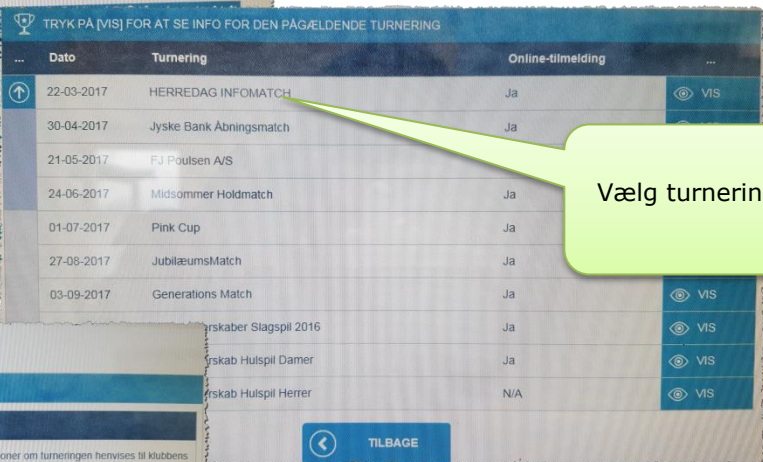

Tilmelding til turnering fra touch-skærmene ved kontoret eller i pro-shoppen

HUSK at logge ud på den røde knap i øverste højre hjørne