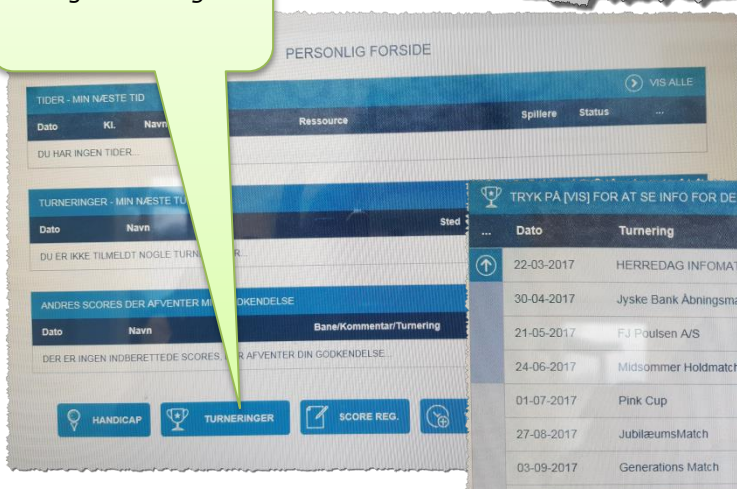

Tilmelding til turnering fra touch-skærmene ved kontoret eller i pro-shoppen

HUSK at logge ud på den røde knap i øverste højre hjørne