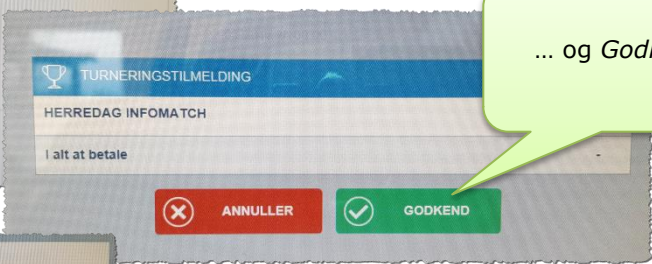

Tilmelding til turnering fra touch-skærmene ved kontoret eller i pro-shoppen

HUSK at logge ud på den røde knap i øverste højre hjørne